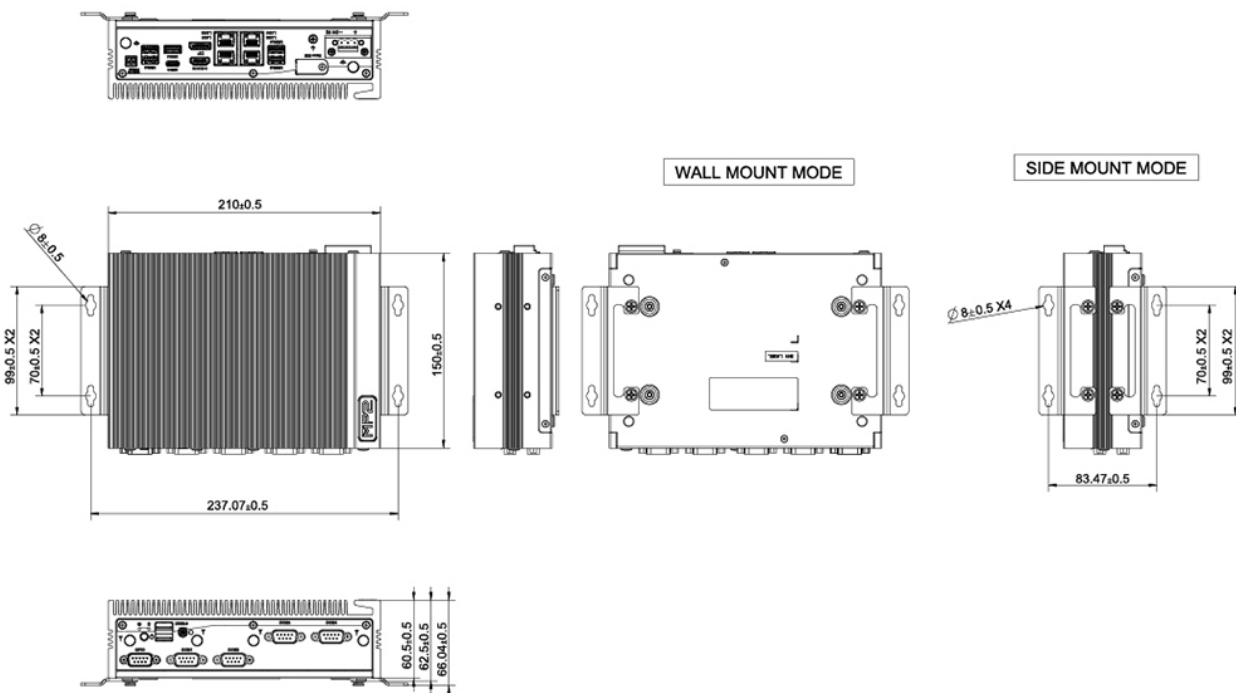

Communication

Ethernet	4 GbE INTEL I226-LM
Wifi (Option)	Wifi AC
Bluetooth (Option)	BT5
4G/5G (Option)	Module M.2

Environnement

Temp. fonctionn.	-40°C~60°C
Temp. stockage	-40°C ~85°C
Humidité	10%~95%
Vibration	MIL-STD-810H 516.8 procedure I - functional shock, Operating 20G, 11ms (Follow IEC 60068-2-27 half sine)
Certification	FCC/ CE

Dimensions / Construction

Matériau	Acier
Dimensions	210 x 150 x 63 mm
Poids	Environ 2 Kg
Fixation	Rail de fixations / VESA / RAIL DIN

Plan

Références de commande et accessoires

Accessoires livrés	1 kit de fixation 1 adaptateur AC/DC
MP2	Ordinateur MP2 / CORE I7 Ultra 155U