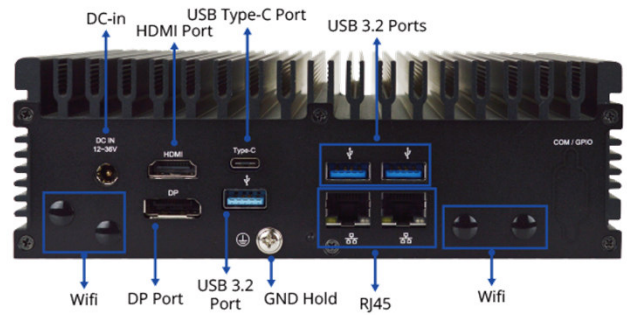

Alimentation 12~36V DC / 110~220 AC

Système

Chipset	INTEL Meteor Lake
Processeur	Core Ultra 5 125U (12 cœurs)
Proc. Vidéo	INTEL UHD
Modularité	1 M.2 2280 M-KEY support NVMe 1 M.2 2230 / 1 M.2 3042 / support SIM
Stockage	1 2.5 " • 1 M.2 2280
Mémoire	96GB SODIMM DDR5 dual channel (Max)
Entrées / Sorties	1 HDMI / 1 DP / 1 USB Type C 32 USB 3.2 Gen 2 • 4 USB 2 4 RS232 (RS422/485) 2 RJ45 LAN 1 DC-IN 1 Line out
Alimentation	AC 100~240V, 50Hz/60 Hz, DC 12~36V

Communication

Ethernet	2 GbE INTEL I226 (2.5 GbE)
Wifi (Option)	Wifi AC
Bluetooth (Option)	BT5
4G/5G (Option)	Module M.2 / Support SIM

Environnement

Temp. fonctionn.	0°C~50°C
Temp. stockage	-40°C ~85°C
Humidité	10%~95%
Vibration	MIL-STD-810H 516.8 procedure I - functional shock, Operating 20G, 11ms (Follow IEC 60068-2-27 half sine)
Certification	FCC / CE

Dimensions / Construction

Matériau	Acier
Dimensions	185 x 61 x 142 mm
Poids	Environ 3.5 Kg
Fixation	Equerres de fixations / VESA

Plan mécanique

Accessoires

- Accessoires livrés**
- 1 kit de fixation
 - 1 kit de fixation DIN
 - 1 adaptateur AC/DC 19V 90 Watts
 - 1 cable d'alimentation secteur