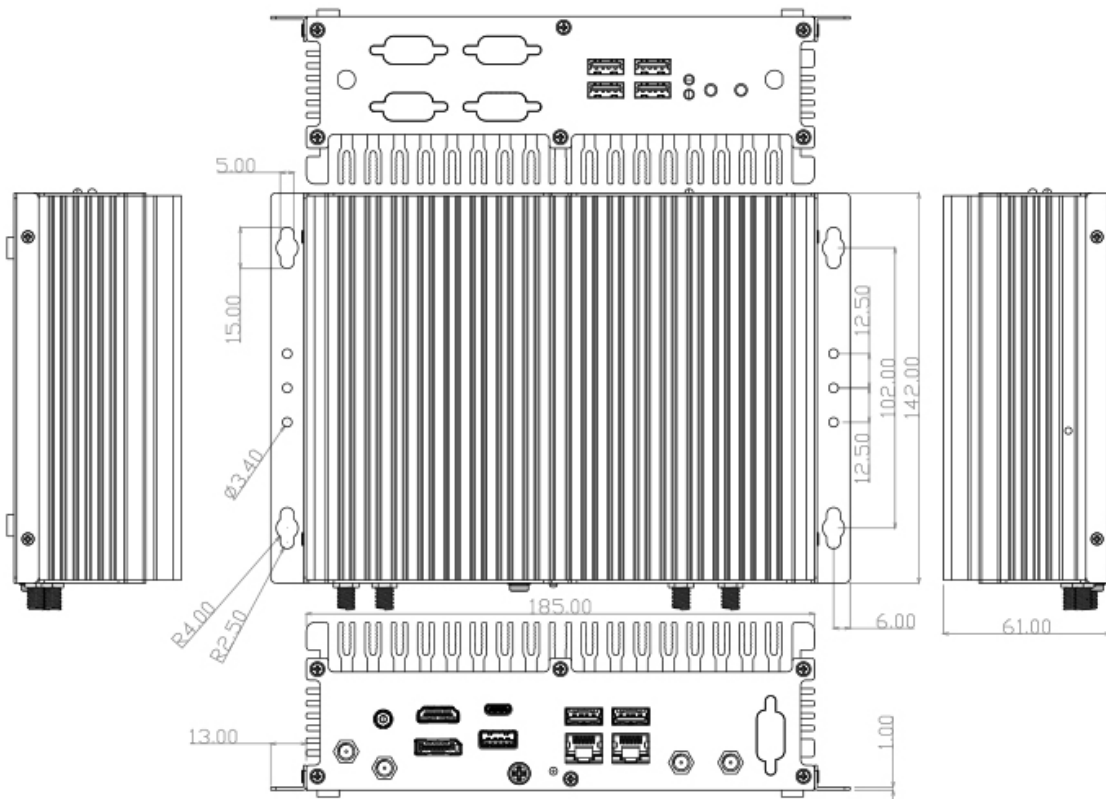

Communication

Ethernet	2 GbE INTEL I226 (2.5 GbE)
Wifi (Option)	Wifi AC
Bluetooth (Option)	BT5
4G/5G (Option)	Module M.2 / Support SIM

Environnement

Temp. fonctionn.	0°C~50°C
Temp. stockage	-40°C ~85°C
Humidité	10%~95%
Vibration	MIL-STD-810H 516.8 procedure I - functional shock, Operating 20G, 11ms (Follow IEC 60068-2-27 half sine)
Certification	FCC / CE

Dimensions / Construction

Matériau	Acier
Dimensions	185 x 61 x 142 mm
Poids	Environ 3.5 Kg
Fixation	Equerres de fixations / VESA

Plan mécanique

Accessoires

- Accessoires livrés**
- 1 kit de fixation
 - 1 kit de fixation DIN
 - 1 adaptateur AC/DC 19V 90 Watts
 - 1 cable d'alimentation secteur