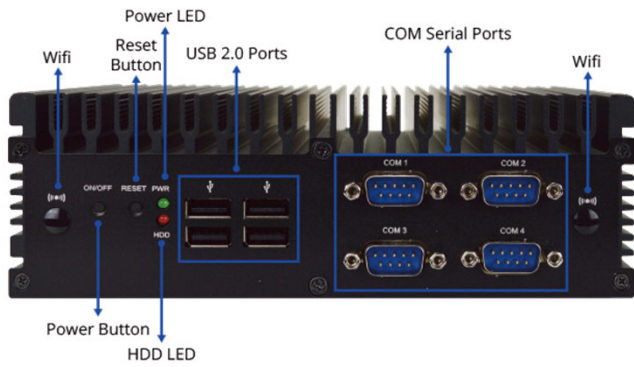

Alimentation 12~36V DC / 110~220 AC

Système

Chipset	INTEL Meteor Lake
Processeur	Core Ultra 5 125U (12 cœurs)
Proc. Vidéo	INTEL UHD
Modularité	1 M.2 2280 M-KEY support NVMe 1 M.2 2230 / 1 M.2 3042 / support SIM
Stockage	1 2.5 " • 1 M.2 2280
Mémoire	96GB SODIMM DDR5 dual channel (Max)
Entrées / Sorties	1 HDMI / 1 DP / 1 USB Type C 32 USB 3.2 Gen 2 • 4 USB 2 4 RS232 (RS422/485) 2 RJ45 LAN 1 DC-IN 1 Line out
Alimentation	AC 100~240V, 50Hz/60 Hz, DC 12~36V

Communication

Ethernet	2 GbE INTEL I226 (2.5 GbE)
Wifi (Option)	Wifi AC
Bluetooth (Option)	BT5
4G/5G (Option)	Module M.2 / Support SIM

Environnement

Temp. fonctionn.	0°C~50°C
Temp. stockage	-40°C ~85°C
Humidité	10%~95%
Vibration	MIL-STD-810H 516.8 procedure I - functional shock, Operating 20G, 11ms (Follow IEC 60068-2-27 half sine)
Certification	FCC / CE

Dimensions / Construction

Matériau	Acier
Dimensions	185 x 61 x 142 mm
Poids	Environ 3.5 Kg
Fixation	Equerres de fixations / VESA

Plan mécanique

Accessoires

- Accessoires livrés**
- 1 kit de fixation
 - 1 kit de fixation DIN
 - 1 adaptateur AC/DC 19V 90 Watts
 - 1 cable d'alimentation secteur