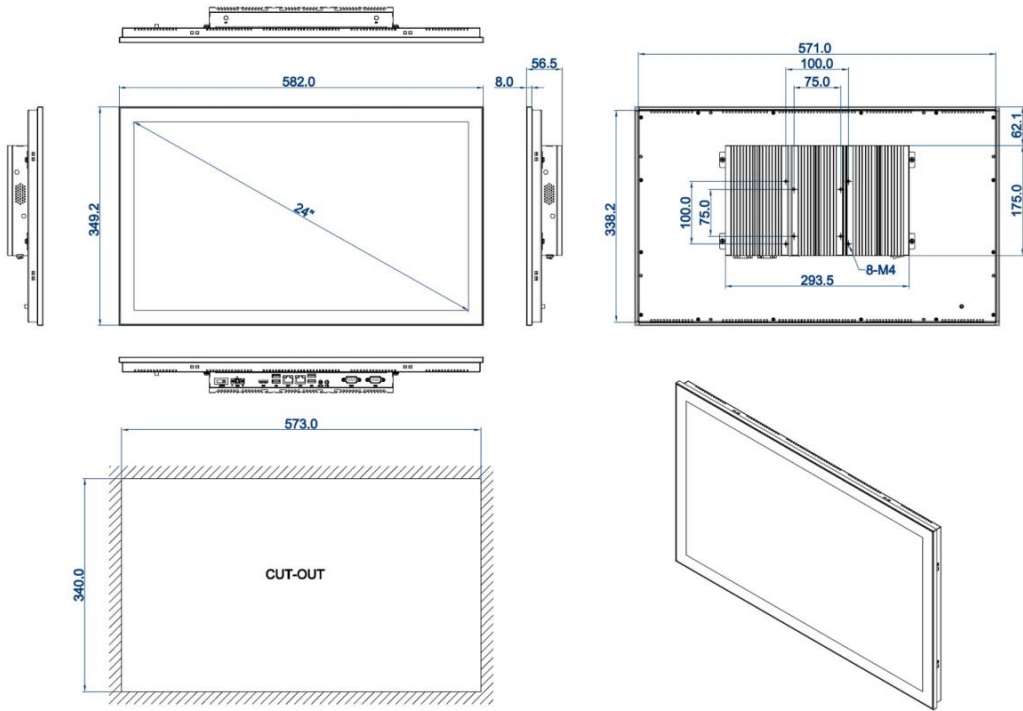

## Système

Taille	24 "
Résolution	1920 x 1080
Luminosité	400 cd
Entrée vidéo	VGA & DVI
Connecteur Tactile	USB
Alimentation	12V DC /220V AC

## Mécanique

Construction	Aluminium
Dimensions	582 x 349 x 51 mm
Découpe	573 x 340 mm
Poids	5 Kg

**Environnement**

<b>Temp. Fonctionne.</b>	0°C ~ + 60°C
<b>Temp. Stockage</b>	-10°C ~ + 70°C
<b>Humidité</b>	10% ~ 90%
<b>Sécurité</b>	FCC, CE