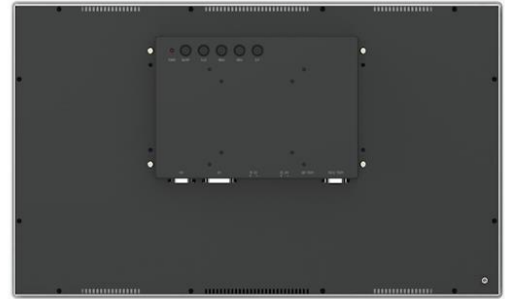

Environnement

Temp. Fonctionne.	0°C ~ + 60°C
Temp. Stockage	-10°C ~ + 70°C
Humidité	10% ~ 90%
Sécurité	FCC, CE